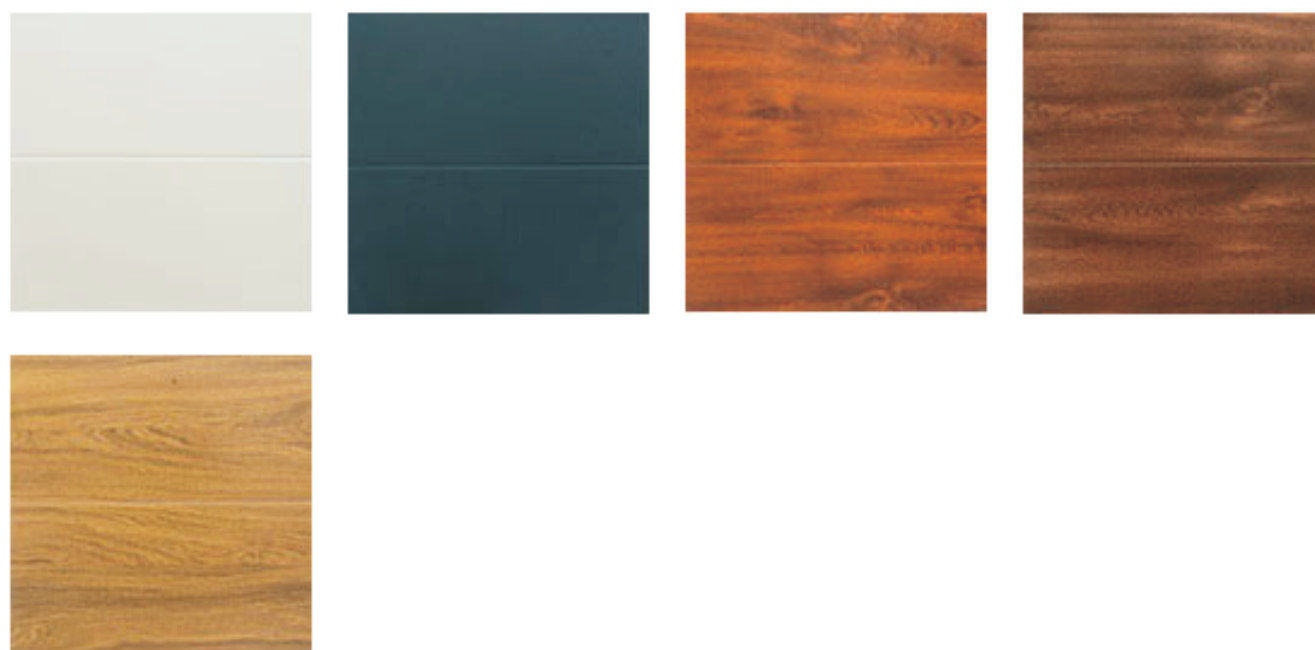

Typy panela:

- **Ryflowane**

faktura zewnętrzna i wewnętrzna: stucco
wzór przetłoczeń: poziome

- **Ryflowane drewnopodobne**

faktura zewnętrzna: woodgrain
faktura wewnętrzna: stucco
wzór przetłoczeń: poziome

Kolorystyka:

- **Ryflowane**

biały 9016, brąz 8014, srebrny 9006, antracyt 7016, złoty dąb, orzech, mahoń, dowolny kolor z palety RAL

- **Jedno przetłoczenie**

biały 9003, antracyt 7016 matowy, złoty dąb, orzech, winchester, dowolny kolor z palety RAL

- **Bez przetłoczeń**

biały 9003, złoty dąb, orzech, dąb bagienny, dowolny kolor z palety RAL, dowolny Renolit