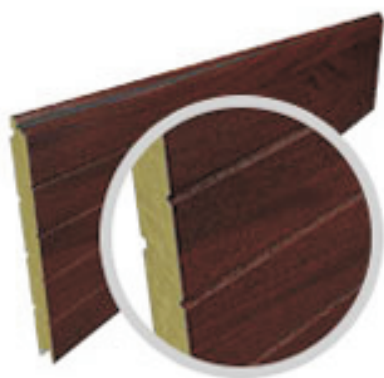

Typy panela:

- **Ryflowane**

faktura zewnętrzna i wewnętrzna: stucco
wzór przetłoczeń: poziome

- **Ryflowane drewnopodobne**

faktura zewnętrzna: woodgrain
faktura wewnętrzna: stucco
wzór przetłoczeń: poziome

- **Jedno przetłoczenie**

faktura zewnętrzna: gładka
faktura wewnętrzna: stucco
wzór przetłoczeń: poziome

- **Bez przetłoczeń**

faktura zewnętrzna: gładka
faktura wewnętrzna: stucco
wzór przetłoczeń: poziome

Kolorystyka:

- **Ryflowane**

biały 9016, brąz 8014, srebrny 9006, antracyt 7016, złoty dąb, orzech, mahoń, dowolny kolor z palety RAL

- **Jedno przetłoczenie**

biały 9003, antracyt 7016 matowy, złoty dąb, orzech, winchester, dowolny kolor z palety RAL