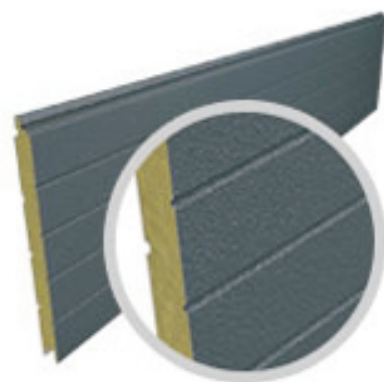

Typy panela:

- **Ryflowane**

faktura zewnętrzna i wewnętrzna: stucco
wzór przetłoczeń: poziome

- **Ryflowane drewnopodobne**

faktura zewnętrzna: woodgrain
faktura wewnętrzna: stucco
wzór przetłoczeń: poziome

- **Jedno przetłoczenie**

faktura zewnętrzna: gładka
faktura wewnętrzna: stucco
wzór przetłoczeń: poziome

- **Bez przetłoczeń**

faktura zewnętrzna: gładka
faktura wewnętrzna: stucco
wzór przetłoczeń: poziome

Kolorystyka:

- **Ryflowane**

biały 9016, brąz 8014, srebrny 9006, antracyt 7016, złoty dąb, orzech, mahoń, dowolny kolor z palety RAL

- **Jedno przetłoczenie**

biały 9003, antracyt 7016 matowy, złoty dąb, orzech, winchester, dowolny kolor z palety RAL

- **Bez przetłoczeń**

biały 9003, złoty dąb, orzech, dąb bagienny, dowolny kolor z palety RAL, dowolny Renolit