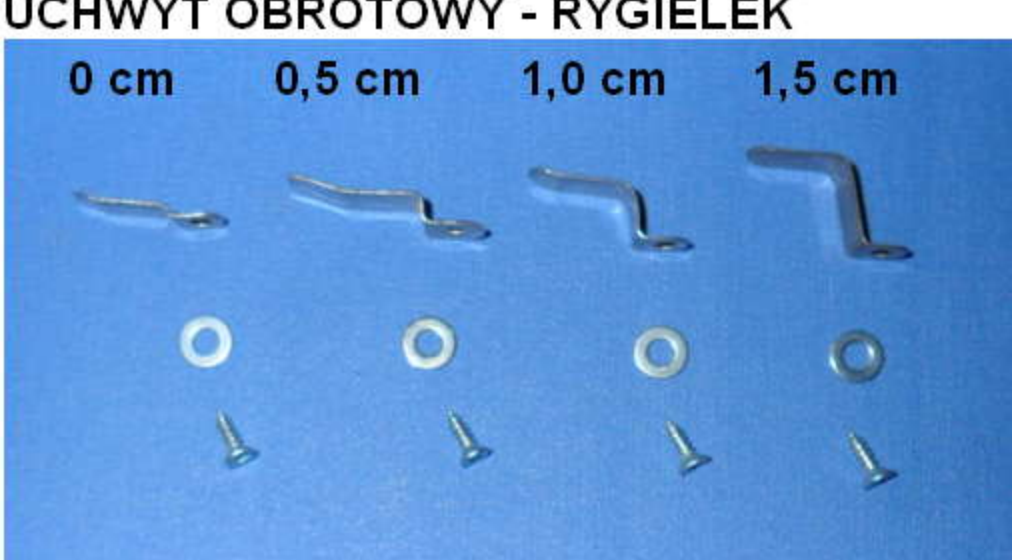

CZĘŚCI DO MOSKITIERY OKIENNEJ

1. PROFIL MOSKITIERY OKIENNEJ

DOSTĘPNY W KOLORZE:
-BIAŁYM
-ZŁOTY DĄB
-ORZECH
-BRAZ (8017, 8023)

2. NAROŻNIK PLASTIKOWY

DOSTĘPNY W KOLORZE:
-BIAŁYM
-ZŁOTY DĄB
-BRAZOWYM

3. SIATKA MOSKITIEROWA

4. USZCZELKA MOCUJĄCA SIATKĘ

5. UCHWYT OBROTOWY - RYGIELEK

6. UCHWYT PLASTIKOWY

CZĘŚCI DO MOSKITIERY DRZWIOWEJ

7. PROFIL MOSKITIERY DRZWIOWEJ

3. SIATKA MOSKITIEROWA

4. USZCZELKA MOCUJĄCA SIATKĘ

8. ZAWIAS DO MOSKITIERY DRZWIOWEJ