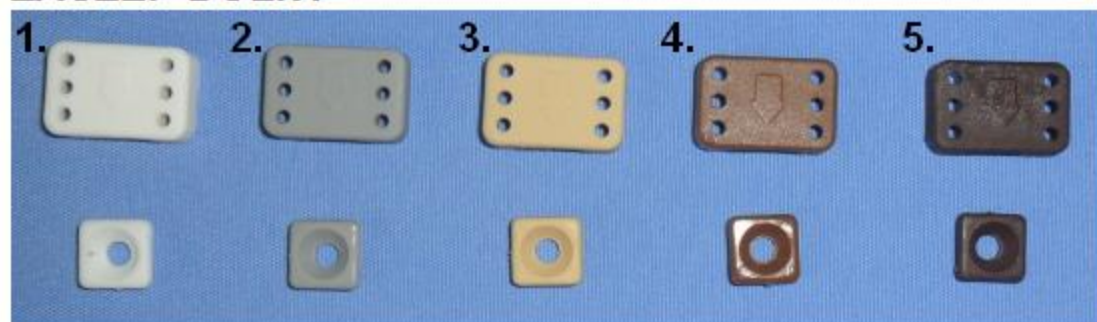

CZĘŚCI DO PLIS

BOCZEK UNIWERSALNY

1. BIAŁY
2. SZARY
3. KREMOWY
4. ŻŁOTY DĄB
5. BRAZOWY

ZACZEP DOLNY

1. BIAŁY
2. SZARY
3. KREMOWY
4. ŻŁOTY DĄB
5. BRAZOWY

KLIP 20mm

1. BIAŁY
2. SREBRNY
3. KREMOWY
4. ŻŁOTY DĄB
5. BRAZOWY

KĄTOWNIK OKIENNY - BIAŁY I BRAZOWY

UCHWYT PROFILU RUCHOMY

ŁOŻYSKO SZNURKA

KOŃCÓWKA SZNURKA EXCLUSIVE PRZEZROCZYSTA

KOŃCÓWKA SZNURKA STALOWA

RĄCZKA

DOSTĘPNA W RÓŻNYCH DŁUGOŚCIACH:

ZACZEP LINKI STALOWEJ

LINKA STALOWA

LINKA STALOWA

ZACZEP LINKI STALOWEJ

PROFIL GŁÓWNY

1. BIAŁY
2. SREBRNY
3. KREMOWY
4. ŻŁOTY DĄB
5. BRAZOWY