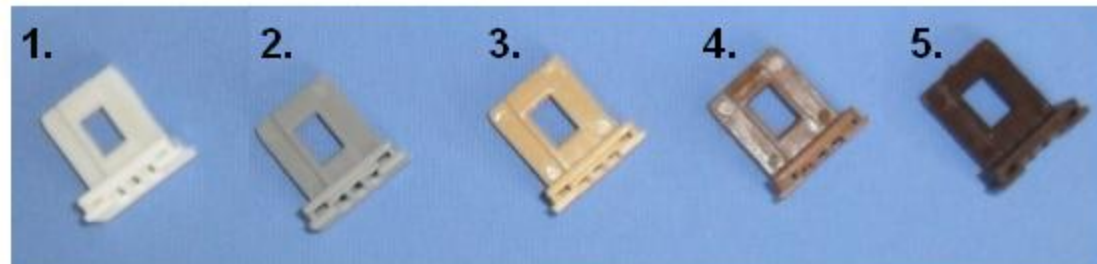

CZĘŚCI DO PLIS

BOCZEK UNIWERSALNY

1. BIAŁY
2. SZARY
3. KREMOWY
4. ŻŁOTY DĄB
5. BRAZOWY

ZACZEP DOLNY

1. BIAŁY
2. SZARY
3. KREMOWY
4. ŻŁOTY DĄB
5. BRAZOWY

KLIP 20mm

1. BIAŁY
2. SREBRNY
3. KREMOWY
4. ŻŁOTY DĄB
5. BRAZOWY

KĄTOWNIK OKIENNY - BIAŁY I BRAZOWY

UCHWYT PROFILU RUCHOMY

ŁOŻYSKO SZNURKA

KOŃCÓWKA SZNURKA EXCLUSIVE PRZEZROCZYSTA

KOŃCÓWKA SZNURKA STALOWA

RĄCZKA

DOSTĘPNA W RÓŻNYCH DŁUGOŚCIACH:

ZACZEP LINKI STALOWEJ

LINKA STALOWA

LINKA STALOWA

ZACZEP LINKI STALOWEJ

PROFIL GŁÓWNY

1. BIAŁY
2. SREBRNY
3. KREMOWY
4. ŻŁOTY DĄB
5. BRAZOWY