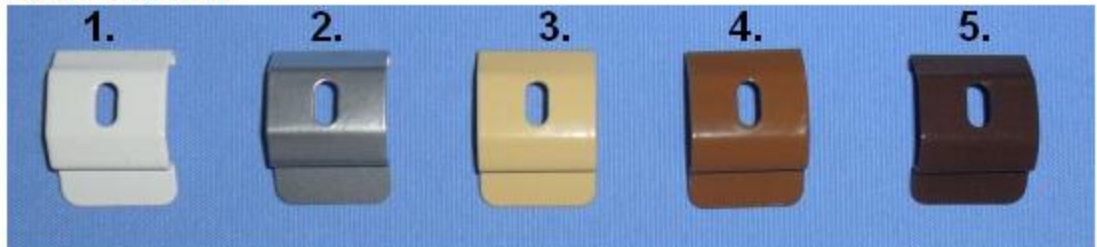

CZĘŚCI DO PLIS

BOCZEK UNIWERSALNY

1. BIAŁY
2. SZARY
3. KREMOWY
4. ŻŁOTY DĄB
5. BRAZOWY

ZACZEP DOLNY

1. BIAŁY
2. SZARY
3. KREMOWY
4. ŻŁOTY DĄB
5. BRAZOWY

KLIP 20mm

1. BIAŁY
2. SREBRNY
3. KREMOWY
4. ŻŁOTY DĄB
5. BRAZOWY

KĄTOWNIK OKIENNY - BIAŁY I BRAZOWY

UCHWYT PROFILU RUCHOMY

ŁOŻYSKO SZNURKA

KOŃCÓWKA SZNURKA EXCLUSIVE PRZEZROCZYSTA

KOŃCÓWKA SZNURKA STALOWA

RĄCZKA

DOSTĘPNA W RÓŻNYCH DŁUGOŚCIACH:

ZACZEP LINKI STALOWEJ

LINKA STALOWA

LINKA STALOWA

ZACZEP LINKI STALOWEJ

PROFIL GŁÓWNY

1. BIAŁY
2. SREBRNY
3. KREMOWY
4. ŻŁOTY DĄB
5. BRAZOWY