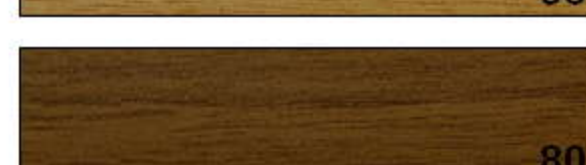

WZORNIK KOLORÓW ŻALUZJI POZIOMYCH STANDARD

25 mm

Z POŁYSKIEM

MATOWE

METALIC

BROKATOWE

DRAPANE

DREWNOPODOBNE

KOLORY RYNIEN

*Kolorystka widoczna na Państwa monitorze może nie odpowiadać kolorom rzeczywistym.